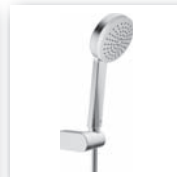

Brausestangenset

Kopfbrause, DN 15
Kombinierbar zu
HANSAMATRIX
0419 0340 verchromt
250 x 250 mm

0419 0240 verchromt
200 x 200 mm

Kopfbrause, DN 15
4426 0340 verchromt
250 x 250 mm

4426 0240 verchromt
200 x 200 mm
Ausladung 350 mm

Kopfbrause, DN 15
4427 0340 verchromt
250 x 250 mm

4427 0240 verchromt
200 x 200 mm

Wandstangen-Set 900 mm
4415 0110 verchromt
Länge kürzbar
Brause 1-strahlig,
inkl. Schlauch

Wandstangen-Set 900 mm
4415 0130 verchromt
Länge kürzbar
Brause 3-strahlig,
inkl. Schlauch

Wandstangen-Set 600 mm
4416 0110 verchromt
Länge kürzbar,
Brause 1-strahlig,
inkl. Schlauch

Set für Wannen-Batterien
4417 0110 verchromt,
1-strahlig, Schlauch 1.250 mm

Set für Wannen-Batterien
4417 0210 verchromt,
1-strahlig, Schlauch 1.750 mm

Brauseschlauch

Brauseschlauch
4412 0400 verchromt
Länge 1250 mm

Brauseschlauch
4412 0300 verchromt
Länge 1750 mm

Brauseschlauch
4412 0200 verchromt
Länge 2000 mm

Wandstange

Wandstange 900 mm
4413 0100 verchromt,
Schlauch 1.750 mm