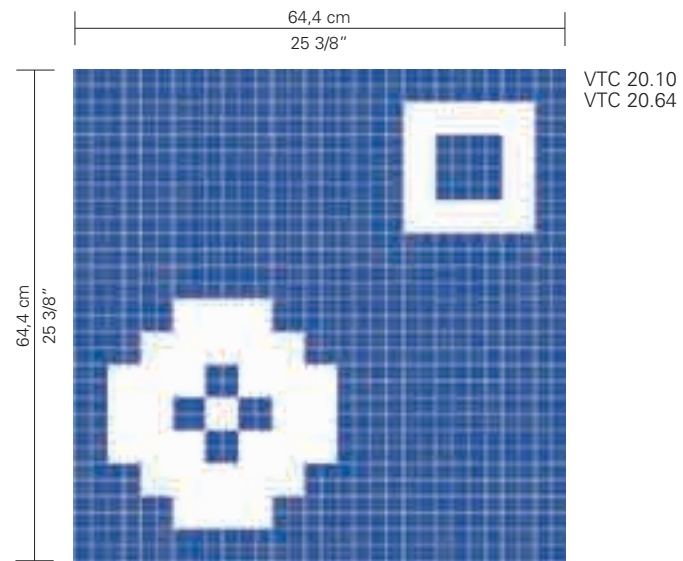

montato su carta / paper face mounted / collée sur papier / vorderseitig papiergeklebt / montado sobre papel
Fillgel plus: stucco colorato Bisazza / coloured Bisazza grout / joint coloré Bisazza / farbige Bisazza Fugenmasse / junta de color Bisazza

RODI
Fillgel plus 1103 bianco neve

PISCINE 20 x 20 mm

pools
piscines
Schwimmbäder
piscinas

unità d'ordine 2,07 m²/sqm
order unit 22.28 SF
unité de commande
bestelleinheit
unidad de pedido