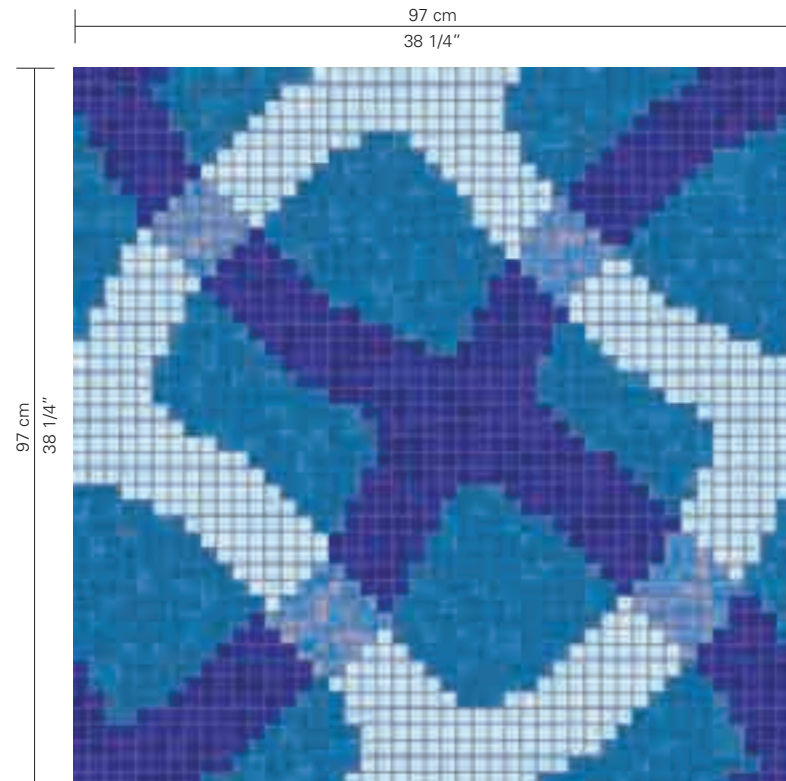

montato su carta / paper face mounted / collée sur papier / vorderseitig papiergeklebt / montado sobre papel
Fillgel plus: stucco colorato Bisazza / coloured Bisazza grout / joint coloré Bisazza / farbige Bisazza Fugenmasse / junta de color Bisazza

MIRAGE BLUE
Fillgel plus 7702 blu cobalto

PISCINE 20 x 20 mm

pools
piscines
Schwimmbäder
piscinas

unità d'ordine 1,86 m²/sqm
order unit 20.02 SF
unité de commande
bestellereinheit
unidad de pedido