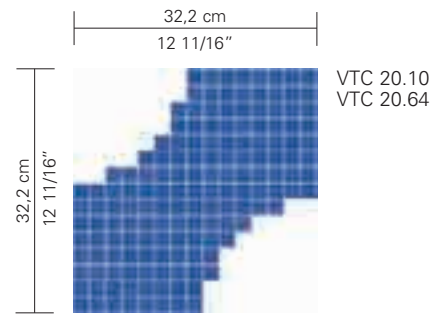

montato su carta / paper face mounted / collée sur papier / vorderseitig papiergeklebt / montado sobre papel
Fillgel plus: stucco colorato Bisazza / coloured Bisazza grout / joint coloré Bisazza / farbige Bisazza Fugenmasse / junta de color Bisazza

CORFÙ
Fillgel plus 1103 bianco neve

PISCINE 20 x 20 mm

pools
piscines
Schwimmbäder
piscinas

unità d'ordine 2,07 m²/sqm
order unit 22.28 SF
unité de commande
bestellereinheit
unidad de pedido