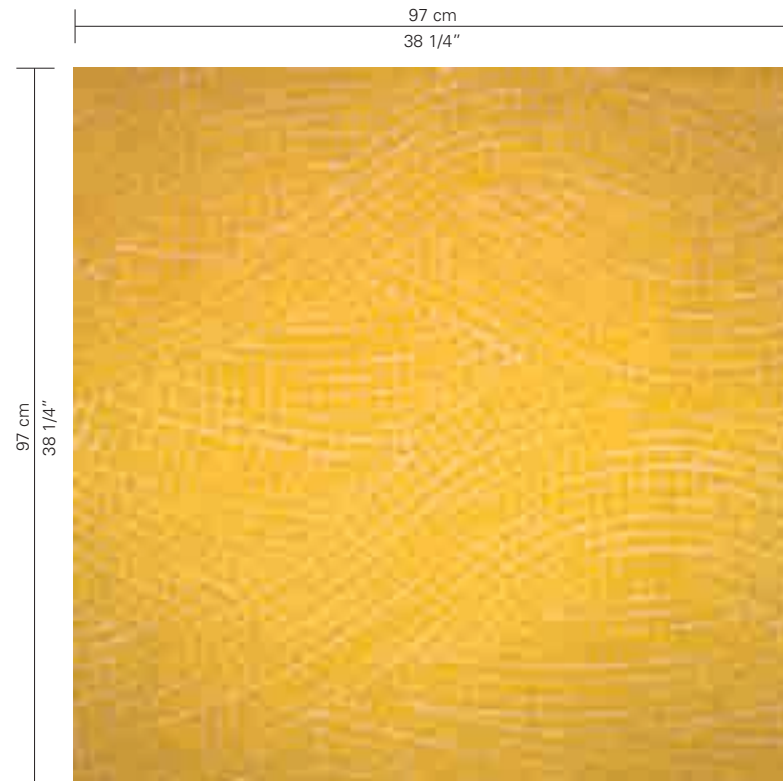

montato su carta / paper face mounted / collée sur papier / vorderseitig papiergeklebt / montado sobre papel
Fillgel plus: stucco colorato Bisazza / coloured Bisazza grout / joint coloré Bisazza / farbige Bisazza Fugenmasse / junta de color Bisazza

WAVE 20.302 BIS
Fillgel 1104 neutro base