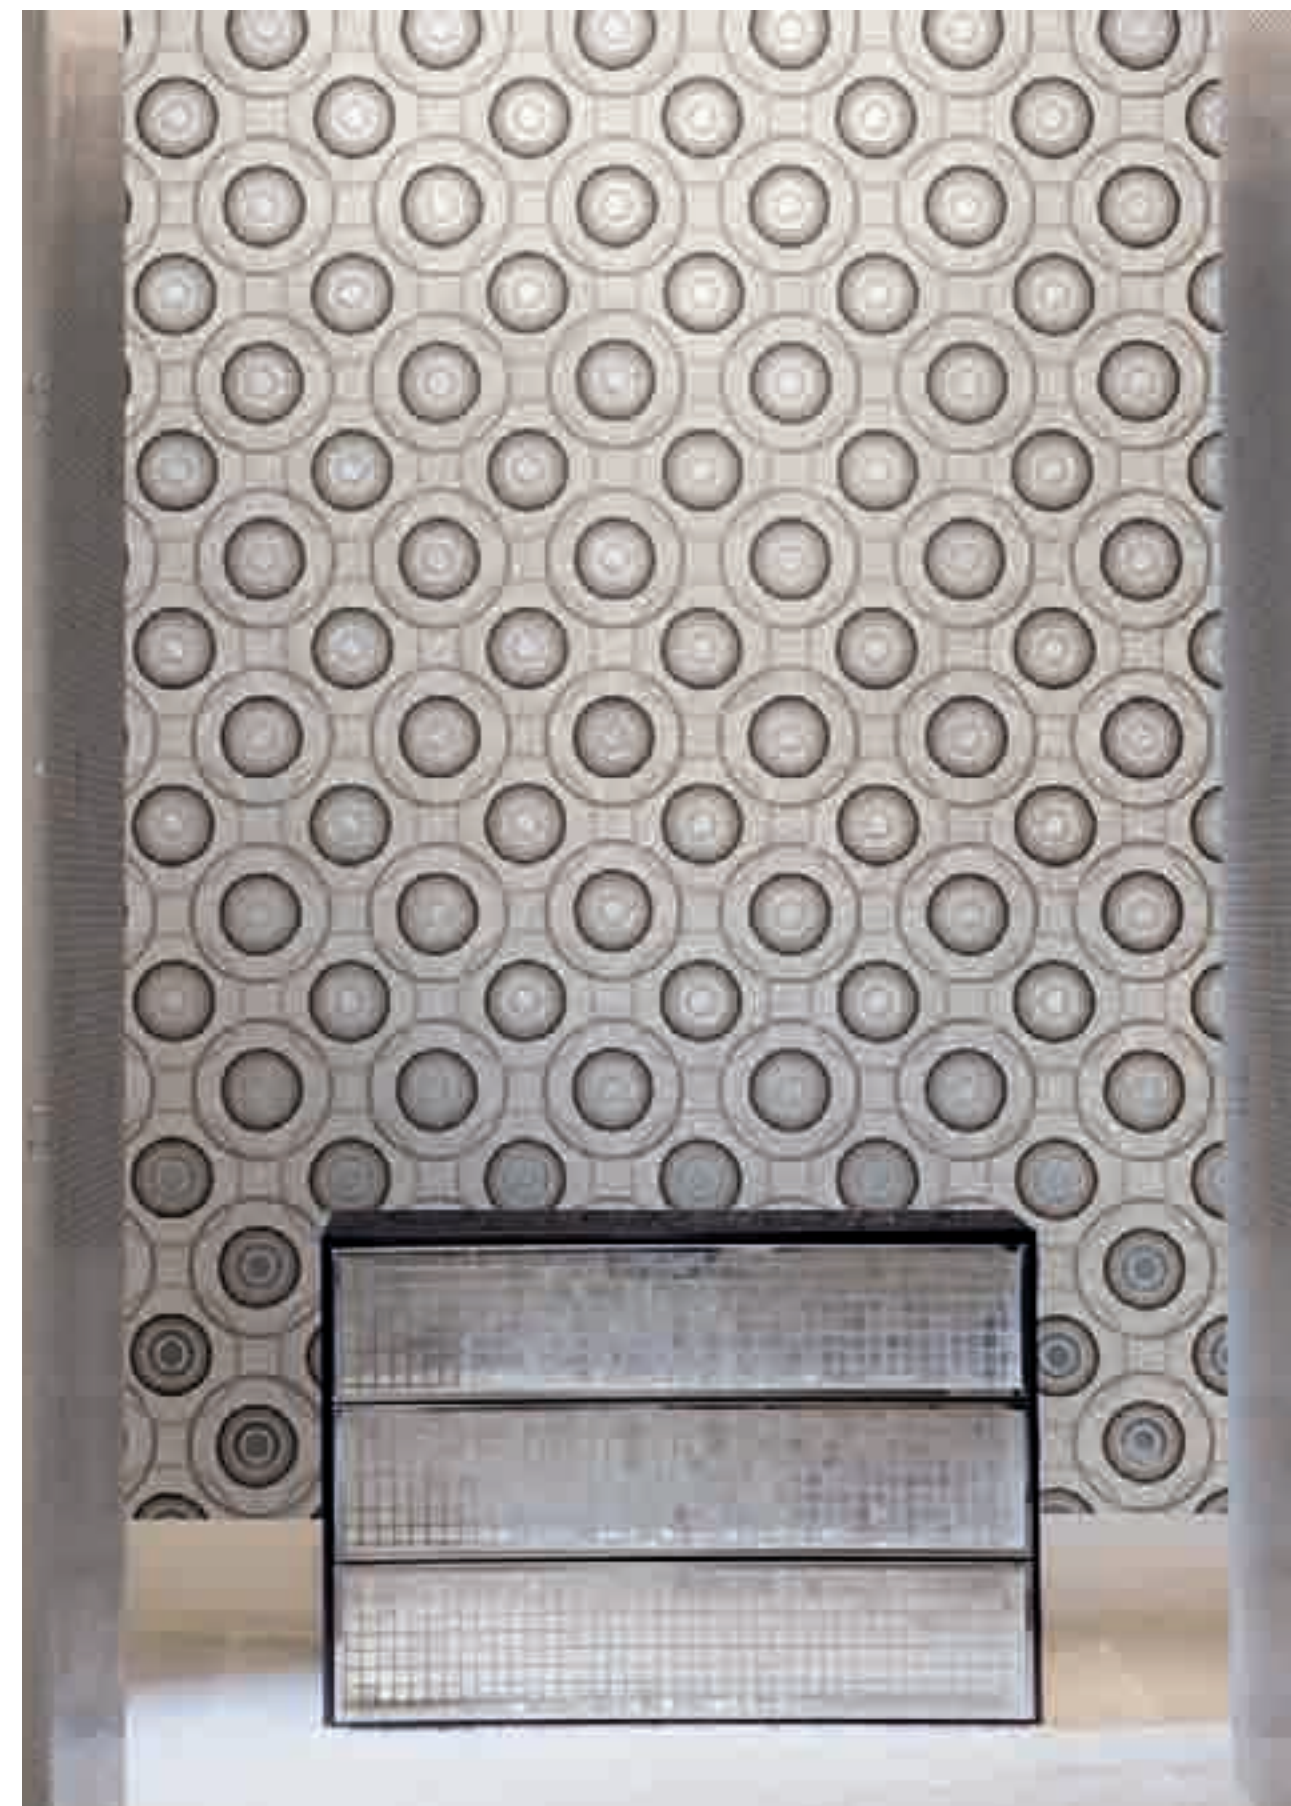

ANDROMEDA ORO design Edward van Vliet

montato su carta / paper face mounted / collée sur papier / vorderseitig papiergeklebt / montado sobre papel
 Fillgel plus: stucco colorato Bisazza / coloured Bisazza grout / joint coloré Bisazza / farbige Bisazza Fugenmasse / junta de color Bisazza